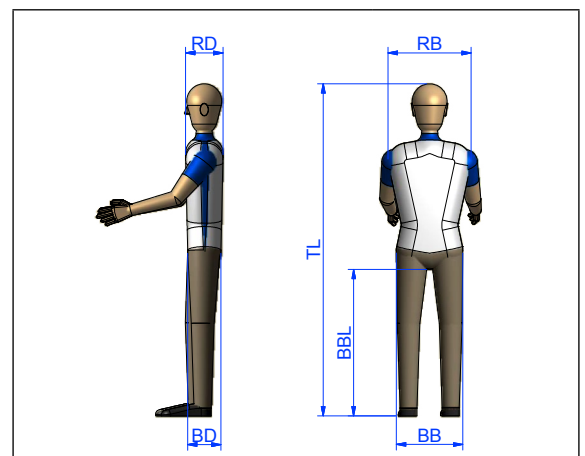

Teruglooprem Ventraal en Dorsaal (uitschakelbaar)

OPMERKINGEN / AANPASSINGEN:

Dit formulier is ook als digitaal invulbare pdf beschikbaar.

Maat	Meetwaarde
RD (romp diepte)	
RB (romp breedte)	
BD (bekken diepte)	
BB (bekken breedte)	
BBL (binnenbeen lengte)	
TL (totale lengte)	